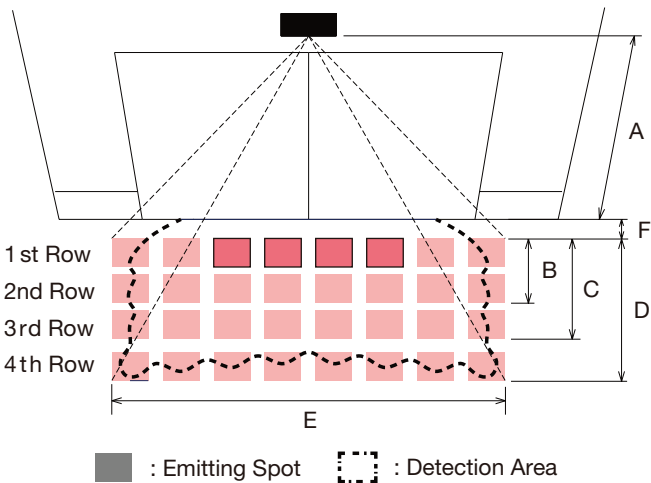

คงความสวยงามของสถานที่ติดตั้ง เนื่องจากเป็นเซ็นเซอร์สำหรับฝังลงบนฝ้า ตัวอุปกรณ์จึงเรียบไปกับเพดาน ทำให้สามารถรักษาสุนทรียศาสตร์และความงามของสภาพแวดล้อมของพื้นที่ทางเข้า ปรับแต่งพื้นที่ตรวจจับให้เข้ากับทุกสภาพแวดล้อม สามารถกำหนดพื้นที่และทิศทางซ้าย ขวา ทิศทางตามยาวได้อย่างอิสระ เพื่อให้เหมาะสมกับประตูทางเข้าตามการใช้งานประเภทต่างๆ ความเสถียรภาพที่เหนือชั้น เทคโนโลยี AIR และ เซฟประมวลผล ทนทานต่อสภาพอากาศและสภาพแวดล้อมภายนอก เช่น ฝน, หิมะ, และแมลง

แหล่งจ่ายไฟ: 12 - 30V AC/DC

น้ำหนัก: 260g.

ไฟแสดงสถานะ: สีเขียว: พร้อมทำงาน

สีแดง: แดงที่ 1 การตรวจจับเปิดใช้งานอยู่

สีส้ม: แดงที่ 2 การตรวจจับเปิดใช้งานอยู่

คุณสมบัติ

- คงความสวยงามของสถานที่ติดตั้ง
- ปรับแต่งพื้นที่ตรวจจับให้เข้ากับทุกสภาพแวดล้อม
- ความเสถียรในการตรวจจับที่เหนือชั้น

Active Infrared Door Sensor MIRAGE

การออกแบบที่สวยงามเพื่อตอบโจทย์การใช้งาน OPTEX รุ่น Mirage จึงถูกออกแบบให้ติดตั้งบนผนังของประตูได้อย่างลงตัวและกลมกลืนจากการติดตั้งแบบฝังฝ้าเพดาน และสองแถวของ Presence detection นี้ จึงทำให้ Mirage เป็นเซ็นเซอร์ที่ดูสวยงามและปลอดภัย ตอบโจทย์งานที่ทำให้ความสำคัญเรื่องการออกแบบอย่างยิ่ง

One Push Opening Body Structure

โดยการกดที่ด้านหน้าของตัวเซ็นเซอร์ จากนั้นเซ็นเซอร์จะถูกแยกออกจาก Body ทำให้ง่ายต่อการติดตั้งและการปรับพื้นที่ตรวจจับ

พื้นที่การตรวจจับ

Unit: m (feet)

A	2.00 (6' 6 3/4")	2.20 (7' 2 5/8")	2.50 (8' 2 7/16")	2.70 (8' 10 5/16")	3.00 (9' 10 1/8")
B	0.42 (1' 4 11/16")	0.47 (1' 6 3/8")	0.53 (1' 8 7/8")	0.57 (1' 10 1/2")	0.64 (2' 1")
C	0.85 (2' 9 5/8")	0.94 (3' 15/16")	1.07 (3' 6")	1.15 (3' 9 3/8")	1.28 (4' 2 3/8")
D	1.50 (4' 11 1/8")	1.65 (5' 5 1/16")	1.88 (6' 1 7/8")	2.03 (6' 7 13/16")	2.25 (7' 4 11/16")
E	2.07 (6' 9 5/8")	2.28 (7' 5 3/4")	2.59 (8' 6")	2.80 (9' 2 3/16")	3.11 (10' 2 3/8")
F	0.21 (8 1/8")	0.23 (8 15/16")	0.26 (10 3/16")	0.28 (11")	0.31 (1' 3/16")