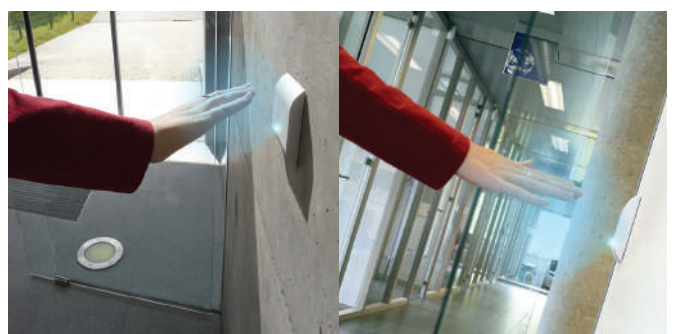

### คุณสมบัติ

- ติดตั้งแบบฝัง หรือแบบพื้นผิว
- หมุนเพื่อปรับขนาดการตรวจจับได้

การติดตั้งแบบฝัง

### Touchless & hygienic

การไม่ต้องสัมผัส และสุขอนามัย การเปิดที่ลดจุดสัมผัสในพื้นที่สาธารณะ พลิตกั้นที่มีประกอบขึ้นในซิลิโคน อย่างสมบูรณ์แบบ และด้านหน้าป้องกันการแพร่กระจายเชื้อโรค แบคทีเรีย และเชื้อรา

### Designed for every environment

การออกแบบมาสำหรับทุกสภาพแวดล้อม ด้วยการออกแบบที่ไม่ต่อเนื่อง ได้เพิ่มการปกป้องระดับสูง IP65 เป็นไปได้ที่จะติดตั้งแบบฝังเรียบ หรือแบบพื้นผิว พาสานรวมเข้ากับสภาพแวดล้อม ติดตั้งและทำความสะอาดง่าย

### Variety of applications (Option)

แอปพลิเคชันที่หลากหลาย การเปิดประตูอัตโนมัติแบบไม่ต้องสัมผัส ใช้ได้ทั้งบ้านเรือน และสถานสวิง สำหรับผู้พิการ สวิตช์ไฟในโหนดค่าง และหมอดอื่นๆ มากมาย นอกจากนี้ ADV Magic switch ยังสามารถใช้ร่วมกับอุปกรณ์เสริมที่เป็นชุดควบคุม เพื่อเชื่อมต่อไปยังอุปกรณ์ลิคอก เมื่อใช้ลิคอกประตูในห้องน้ำสาธารณะ: