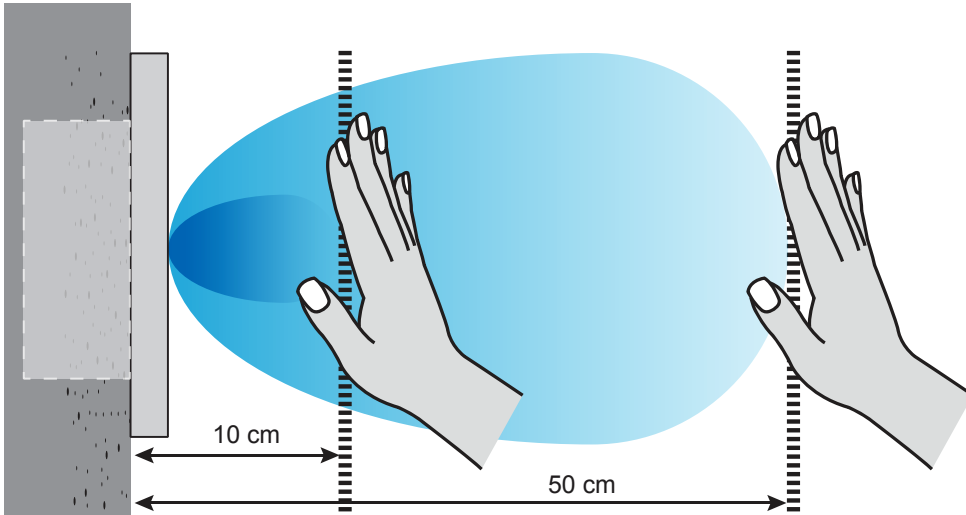

# Magic Switch

สวิตช์ไร้สัมผัส แบบมือโบก

## Touchless opening sensor

Magic Switch เป็นเซ็นเซอร์ สวิตช์เปิดประตูอัตโนมัติ แบบไม่ต้องสัมผัส เมื่อโบกมือข้างหนึ่งทีด้านหน้าของเซ็นเซอร์จะเปิดประตูโดยไม่ต้องสัมผัสโดยสมบูรณ์ ดังนั้นจึงเป็นเซ็นเซอร์ตรวจจับการจดจำที่สมบูรณ์แบบสำหรับการใช้งานที่จำเป็นต้องมีสุขอนามัย ห้องสะอาดของโรงพยาบาล โรงแรม ร้านอาหาร ห้องน้ำ อุตสาหกรรมยา สนามบิน โลจิสติกส์ และร้านค้าปลีก

### Product Specification

เทคโนโลยี: เซ็นเซอร์ตรวจจับความเคลื่อนไหวไมโครเวฟ  
 คลื่นความถี่: 24.150 GHz  
 พลังงานคลื่น: < 20 dBm EIRP  
 ความเข้มพลังงานคลื่น: < 5mW/cm<sup>2</sup>  
 ระยะการตรวจจับ: +/- 10 to 60 cm (adjustable) if movement towards sensor at 90°  
 โหมดตรวจจับความเคลื่อนไหว: Motion (2 ทิศทาง)  
 ความเร็วตรวจจับวัตถุ: Min. 5Hz or +/- 3cm/s, Max. 200Hz or +/- 1.2m/s  
 แหล่งจ่ายพลังงาน: 12 - 24V AC +/- 10% / 12 - 24V DC +30% / - 10%  
 ความถี่หลัก: 50 - 60 Hz  
 การใช้พลังงาน: < 1.5W  
 เอาพุด: รีเลย์แบบอิเล็กทรอนิกส์ (ขั้วแยกกระแสไฟฟ้า - ปราศจากขั้วไฟฟ้า)  
 Max voltage: 42V AC/DC, Max current: 100 mA  
 ช่วงเวลาค้าง เอาพุด: 0.5s (in PULSE mode)  
 ย่านอุณหภูมิที่ใช้งาน: -20°C to +55°C

### คุณสมบัติ

- ติดตั้งแบบฝัง หรือแบบพื้นผิว
- หมุนเพื่อปรับขนาดการตรวจจับได้

การติดตั้งแบบฝัง